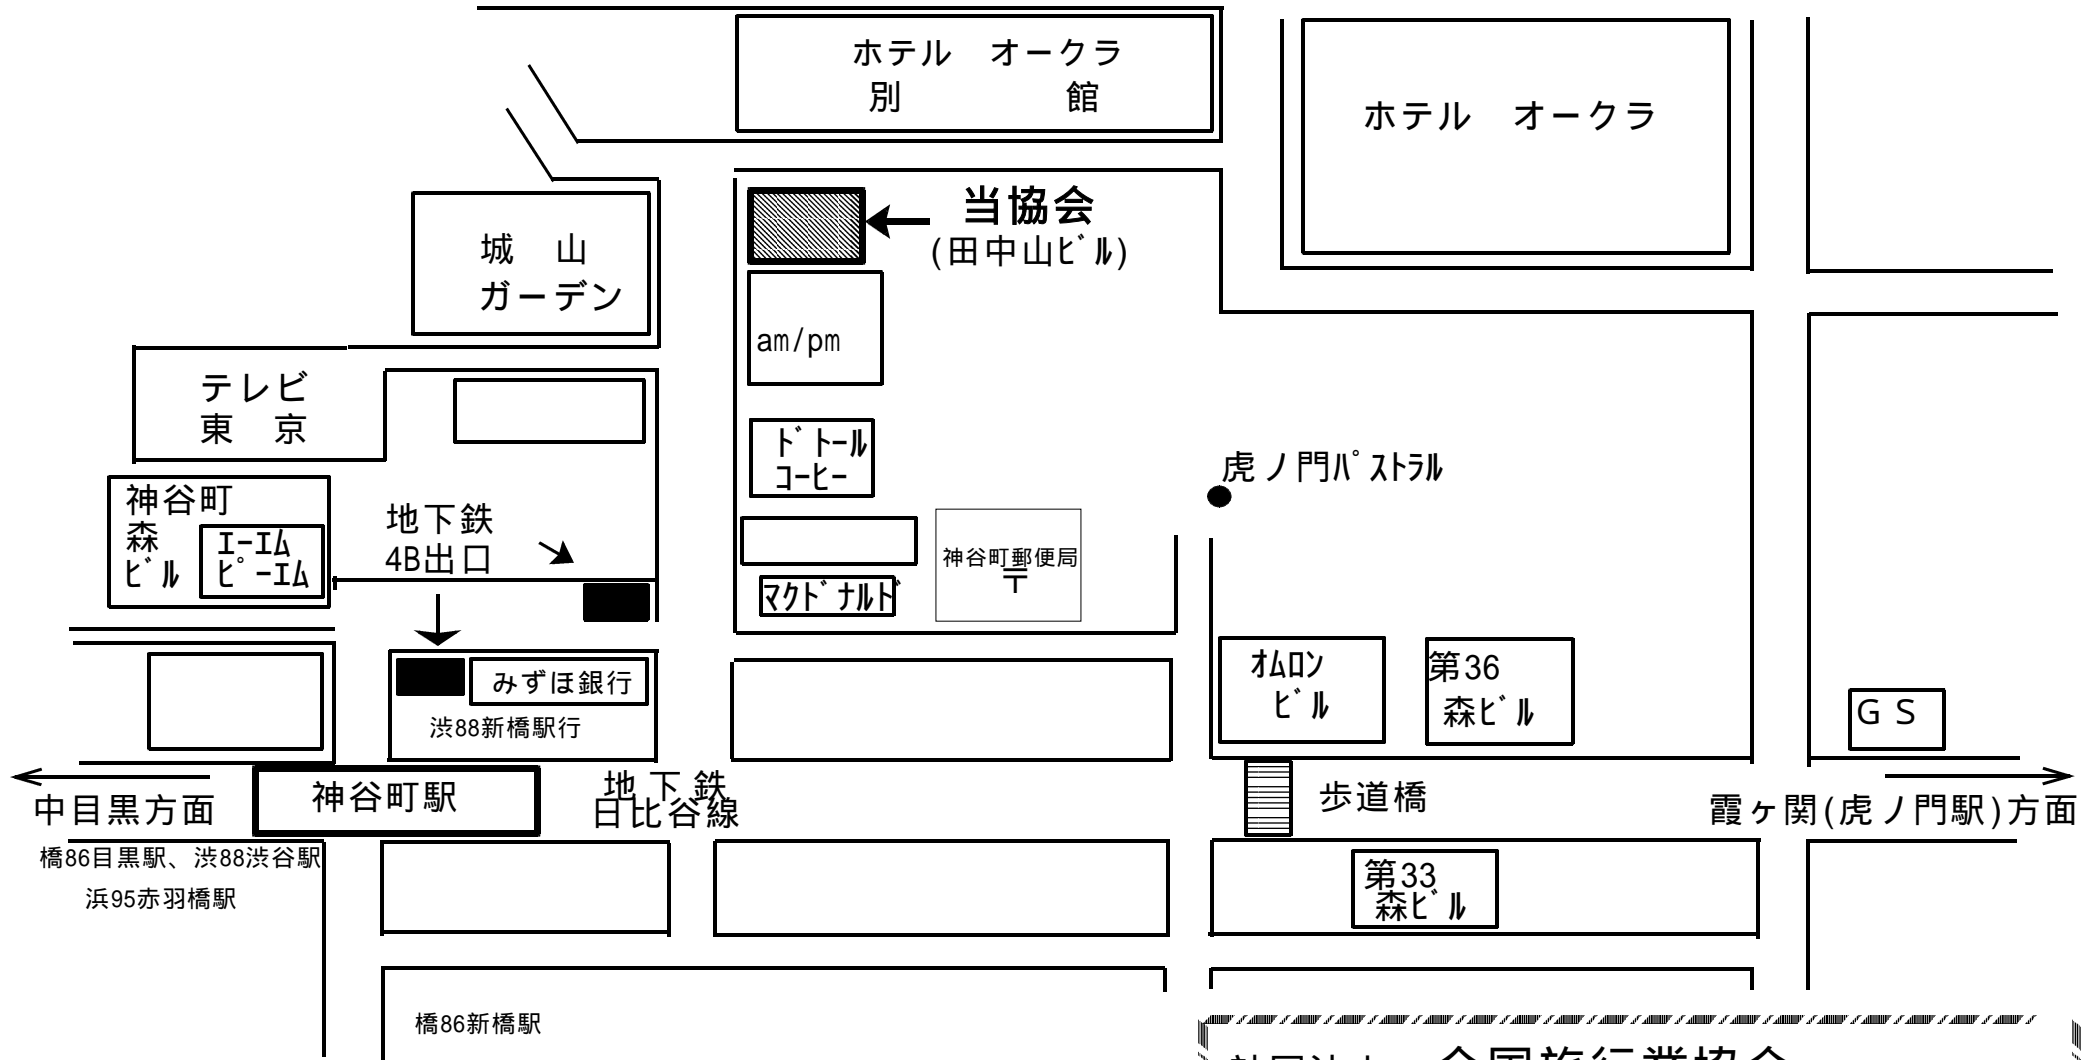

〔 案内図 〕

東京地下鉄 日比谷線 神谷町駅より徒歩2分

= 都バス「神谷町駅前」停留所

社団法人 全国旅行業協会
 〒105-0001 東京都港区虎ノ門4-1-20
 田中山ビル5階
 TEL 03(5401)3600(代) FAX 03(5401)3661